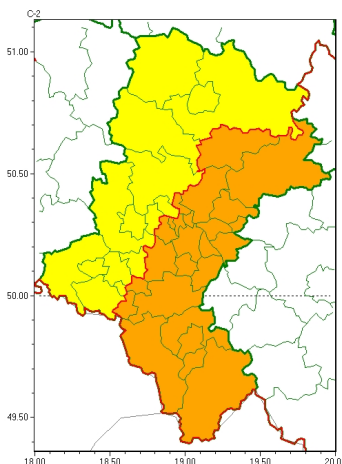

### Zasięg ostrzeżeń w województwie

Burze  
2024-06-03 05:31

**WOJEWÓDZTWO ŁÓDZKIE**  
**OSTRZEŻENIA METEOROLOGICZNE ZBIORCZO NR 125**  
**WYKAZ OBSZARÓW ZUSYTYNIANYCH OSTRZEŻENIAMI**  
**o godz. 05:31 dnia 03.06.2024**

Zjawisko/Stopień zagrożenia	Burze/2
Obszar (w nawiasie numer ostrzeżenia dla powiatu)	powiaty: białski(57), bielski(69), Bielsko-Biała(68), bieruńsko-lędziński(57), Chorzów(53), cieszyński(71), Dąbrowa Górnicza(57), Jastrzębie-Zdrój(56), Jaworzno(57), Katowice(56), mikołowski(54), Mysłowice(56), myszkowski(58), Piekary Śląskie(53), pszczyński(60), Ruda Śląska(54), Siemianowice Śląskie(53), Sosnowiec(56), wiatrychów(53), Tychy(55), zawierciański(59), żywiecki(74)
Ważność	od godz. 11:00 dnia 03.06.2024 do godz. 24:00 dnia 03.06.2024
Prawdopodobieństwo	80%
Przebieg	Prognozowane są burze, którym miejscami będą towarzyszyć bardzo silne opady deszczu do 30 mm, a punktowo do 45 mm, oraz porywy wiatru do 80 km/h. Lokalnie grad.
SMS	IMGW-PIB OSTRZEŻENIA: BURZE/2 Łódzkie (23 powiatów) od 11:00/03.06 do 24:00/03.06.2024 deszcz 45 mm, porywy 80 km/h, grad. Dotyczy powiatów: białski, Bielsko-Biała, bieruńsko-lędziński, Chorzów, cieszyński, Dąbrowa Górnicza, Jastrzębie-Zdrój, Jaworzno, Katowice, mikołowski, Mysłowice, myszkowski, Piekary Śląskie, pszczyński, Ruda Śląska, Siemianowice Śląskie, Sosnowiec, wiatrychów, Tychy, zawierciański, żywiecki.
RSO	Woj. Łódzkie (23 powiatów), IMGW-PIB wydał ostrzeżenie drugiego stopnia o burzach
Uwagi	Brak.
Zjawisko/Stopień zagrożenia	Burze/1