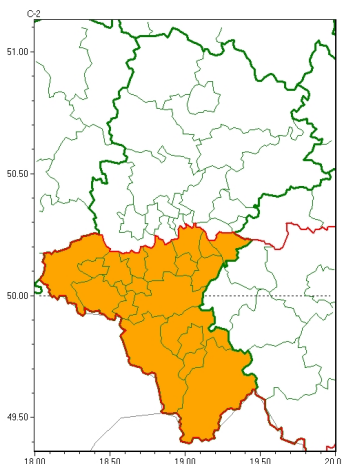

Zasięg ostrzeżeń w województwie

Upał
2024-06-17 12:50

WOJEWÓDZTWO ŁÓDZKIE
OSTRZEŻENIA METEOROLOGICZNE ZBIORCZO NR 142
WYKAZ OBYWÓW ZUJCIANYCH OSTRZEŻENIAMI
o godz. 12:50 dnia 17.06.2024

Zjawisko/Stopień zagrożenia	Upał/2
Obszar (w nawiasie numer ostrzeżenia dla powiatu)	powiaty: bielski(77), Bielsko-Biała(76), bieruńsko-lędziński(64), cieszyński(79), Jastrzębie-Zdrój(64), Jaworzno(64), Katowice(63), mikołowski(61), Mysłowice(63), pszczyński(68), raciborski(64), rybnicki(63), Rybnik(63), Tychy(62), wodzisławski(64), wory(63), ywiecki(82)
Ważność	od godz. 12:30 dnia 18.06.2024 do godz. 19:30 dnia 19.06.2024
Prawdopodobieństwo	80%
Przebieg	Prognozuje się upały. Temperatura maksymalna w dzień od 30°C do 32°C. We wtorek temperatura około 30°C wystąpi lokalnie. Temperatura minimalna w nocy od 17°C do 19°C.
SMS	IMGW-PIB OSTRZEŻENIA: UPAŁ/2 Łódzkie (17 powiatów) od 12:30/18.06 do 19:30/19.06.2024 temp. maks 30-32 st, temp min 17-19 st. Dotyczy powiatów: bielski, Bielsko-Biała, bieruńsko-lędziński, cieszyński, Jastrzębie-Zdrój, Jaworzno, Katowice, mikołowski, Mysłowice, pszczyński, raciborski, rybnicki, Rybnik, Tychy, wodzisławski, wory i ywiecki.
RSO	Woj. Łódzkie (17 powiatów), IMGW-PIB wydał ostrzeżenie drugiego stopnia o upałach
Uwagi	Brak.