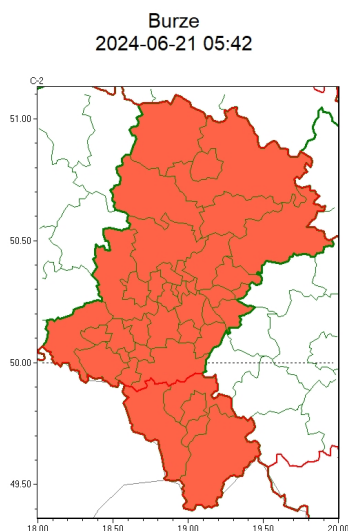

### Zasięg ostrzeżeń w województwie

**WOJEWÓDZTWO ŁĄSKIE**  
**OSTRZEŻENIA METEOROLOGICZNE ZBIORCZO NR 149**  
**WYKAZ OBOWIAZUJĄCYCH OSTRZEŻEŃ**  
**o godz. 05:42 dnia 21.06.2024**

Zjawisko/Stopień zagrożenia	Burze/3
Obszar (w nawiasie numer ostrzeżenia dla powiatu)	powiaty: białski(68), bielski(80), Bielsko-Biała(79), bieruńsko-lędziński(68), Bytom(63), Chorzów(64), cieszyński(82), Czestochowa(66), czestochowski(66), Dąbrowa Górnicza(68), Gliwice(62), gliwicki(62), Jastrzębie-Zdrój(68), Jaworzno(68), Katowice(67), kłobucki(61), lubliniecki(63), miłkowski(65), Mysłowice(67), myszkowski(68), Piekary Śląskie(64), pszczyński(72), raciborski(68), Ruda Śląska(65), rybnicki(67), Rybnik(67), Siemianowice Śląskie(64), Sosnowiec(67), witochłowice(64), tarnogórski(62), Tychy(66), wodzisławski(68), Zabrze(62), zawierciański(70), żyry(67), żywiecki(85)
Ważność	od godz. 16:00 dnia 21.06.2024 do godz. 08:00 dnia 22.06.2024
Prawdopodobieństwo	80%
Przebieg	Prognozowane są burze, którym miejscami będą towarzyszyć ulewne opady deszczu od 35 mm do 50 mm oraz porywy wiatru do 120 km/h. Miejscami grad, lokalnie o średnicy do około 6 cm
SMS	IMGW-PIB OSTRZEŻEGA: BURZE/3 Łąskie (wszystkie powiaty) od 16:00/21.06 do 08:00/22.06.2024 deszcz 50 mm, porywy 120 km/h, grad. Dotyczy powiatów: wszystkie powiaty.
RSO	Woj. Łąskie (wszystkie powiaty), IMGW-PIB wydał ostrzeżenie trzeciego stopnia o burzach
Uwagi	Ze względu na dynamiczną sytuację stopień ostrzeżenia może ulec zmianie.
Zjawisko/Stopień zagrożenia	Upał/1