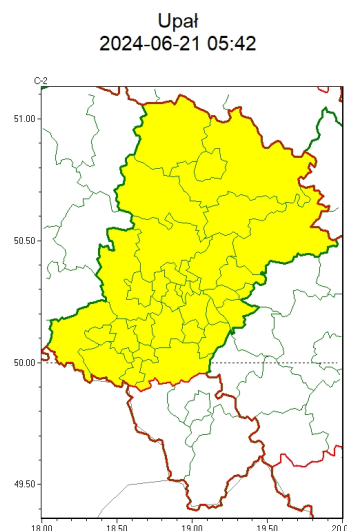

### Zasięg ostrzeżeń w województwie

**WOJEWÓDZTWO ŁĄSKIE**  
**OSTRZEŻENIA METEOROLOGICZNE ZBIORCZO NR 149**  
**WYKAZ OBOWIAZUJĄCYCH OSTRZEŻEŃ**  
**o godz. 05:42 dnia 21.06.2024**

Zjawisko/Stopień zagrożenia	Burze/3
Obszar (w nawiasie numer ostrzeżenia dla powiatu)	powiaty: białski(68), bielski(80), Bielsko-Biała(79), bieruńsko-lędziński(68), Bytom(63), Chorzów(64), cieszyński(82), Czestochowa(66), czestochowski(66), Dąbrowa Górnicza(68), Gliwice(62), gliwicki(62), Jastrzębie-Zdrój(68), Jaworzno(68), Katowice(67), kłobucki(61), lubliniecki(63), miłkowski(65), Mysłowice(67), myszkowski(68), Piekary Śląskie(64), pszczyński(72), raciborski(68), Ruda Śląska(65), rybnicki(67), Rybnik(67), Siemianowice Śląskie(64), Sosnowiec(67), witochłowice(64), tarnogórski(62), Tychy(66), wodzisławski(68), Zabrze(62), zawierciański(70), żyry(67), żywiecki(85)
Ważność	od godz. 16:00 dnia 21.06.2024 do godz. 08:00 dnia 22.06.2024
Prawdopodobieństwo	80%
Przebieg	Prognozowane są burze, którym miejscami będą towarzyszyć ulewne opady deszczu od 35 mm do 50 mm oraz porywy wiatru do 120 km/h. Miejscami grad, lokalnie o średnicy do około 6 cm
SMS	IMGW-PIB OSTRZEŻEGA: BURZE/3 Łąskie (wszystkie powiaty) od 16:00/21.06 do 08:00/22.06.2024 deszcz 50 mm, porywy 120 km/h, grad. Dotyczy powiatów: wszystkie powiaty.
RSO	Woj. Łąskie (wszystkie powiaty), IMGW-PIB wydał ostrzeżenie trzeciego stopnia o burzach
Uwagi	Ze względu na dynamiczną sytuację stopień ostrzeżenia może ulec zmianie.
Zjawisko/Stopień zagrożenia	Upał/1