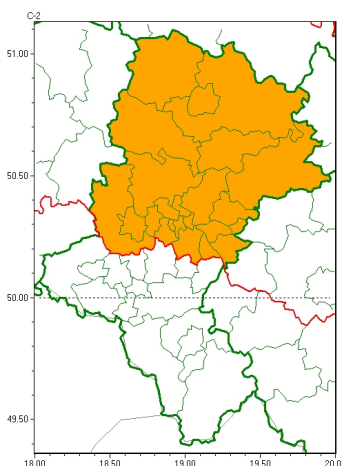

Zasięg ostrzeżeń w województwie

Upał
2024-06-25 11:34

WOJEWÓDZTWO ŁĄSKIE OSTRZEŻENIA METEOROLOGICZNE ZBIORCZO NR 152 WYKAZ OBYWÓW ZUJCIANYCH OSTRZEŻENIAMI o godz. 11:34 dnia 25.06.2024

Zjawisko/Stopień zagrożenia	Upał/2
Obszar (w nawiasie numer ostrzeżenia dla powiatu)	powiaty: białski(70), Bytom(65), Chorzów(66), Częstochowa(68), częstochowski(68), Dąbrowa Górnicza(70), Gliwice(64), gliwicki(64), Jaworzno(70), Katowice(69), kłobucki(63), lubliniecki(65), Mysłowice(69), myszkowski(70), Piekary Śląskie(66), Ruda Śląska(67), Siemianowice Śląskie(66), Sosnowiec(69), włoszczowski(66), tarnogórski(64), Zabrze(64), zawierciański(72)
Ważność	od godz. 12:30 dnia 26.06.2024 do godz. 20:00 dnia 28.06.2024
Prawdopodobieństwo	85%
Przebieg	Prognozuje się upały. Temperatura maksymalna w dzień od 30°C do 33°C. Temperatura minimalna w nocy od 18°C do 20°C.
SMS	IMGW-PIB OSTRZEŻENIA: UPAL/2 Łąskie (22 powiatów) od 12:30/26.06 do 20:00/28.06.2024 temp. maks 33 st, temp min 18 st. Dotyczy powiatów: białski, Bytom, Chorzów, Częstochowa, częstochowski, Dąbrowa Górnicza, Gliwice, gliwicki, Jaworzno, Katowice, kłobucki, lubliniecki, Mysłowice, myszkowski, Piekary Śląskie, Ruda Śląska, Siemianowice Śląskie, Sosnowiec, włoszczowski, tarnogórski, Zabrze i zawierciański.
RSO	Woj. Łąskie (22 powiatów), IMGW-PIB wydał ostrzeżenie drugiego stopnia o upałach
Uwagi	Ostrzeżenie może być kontynuowane.