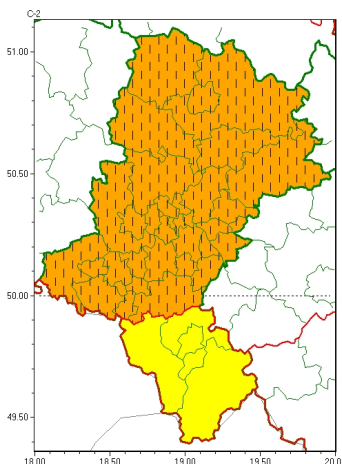

Zasięg ostrzeżeń w województwie

Upał  
2024-06-29 12:26

**WOJEWÓDZTWO ŁĄSKIE**  
**OSTRZEŻENIA METEOROLOGICZNE ZBIORCZO NR 164**  
**WYKAZ OBSZARÓW ZUSYCYCH OSTRZEŻENIEM**  
**o godz. 12:26 dnia 29.06.2024**

Zjawisko/Stopień zagrożenia	Upał/2 ZMIANA
Obszar (w nawiasie numer ostrzeżenia dla powiatu)	powiaty: białski(73), bieruńsko-lącki(73), Bytom(68), Chorzów(69), Częstochowa(71), częstochowski(71), Dąbrowa Górnicza(73), Gliwice(67), gliwicki(67), Jastrzębie-Zdrój(74), Jaworzno(73), Katowice(72), kłobucki(66), lubliniecki(68), mikołowski(70), Mysłowice(72), myszkowski(73), Piekary Śląskie(69), pszczyński(78), raciborski(74), Ruda Śląska(70), rybnicki(73), Rybnik(73), Siemianowice Śląskie(69), Sosnowiec(72), witochłowice(69), tarnogórski(67), Tychy(71), wodzisławski(74), Zabrze(67), zawierciański(75), życki(73)
Ważność	od godz. 12:19 dnia 29.06.2024 do godz. 20:00 dnia 30.06.2024
Prawdopodobieństwo	95%
Przebieg	Prognozuje się upały. Temperatura maksymalna w dzień od 31°C do 35°C. Temperatura minimalna w nocy od 18°C do 21°C.
SMS	IMGW-PIB OSTRZEŻENIA: UPAL/2 Łąskie (32 powiatów) od 12:19/29.06 do 20:00/30.06.2024 temp. maks 35 st, temp min 18 st. Dotyczy powiatów: białski, bieruńsko-lącki, Bytom, Chorzów, Częstochowa, częstochowski, Dąbrowa Górnicza, Gliwice, gliwicki, Jastrzębie-Zdrój, Jaworzno, Katowice, kłobucki, lubliniecki, mikołowski, Mysłowice, myszkowski, Piekary Śląskie, pszczyński, raciborski, Ruda Śląska, rybnicki, Rybnik, Siemianowice Śląskie, Sosnowiec, witochłowice, tarnogórski, Tychy, wodzisławski, Zabrze, zawierciański i życki.
RSO	Woj. Łąskie (32 powiatów), IMGW-PIB wydał ostrzeżenie drugiego stopnia o upałach
Uwagi	Podniesienie stopnia wydane ze względu na wydłużenie okresu ważności oraz wysokie temperatury minimalne w nocy z soboty na niedzielę - powyżej 18°C.
Zjawisko/Stopień zagrożenia	Upał/1