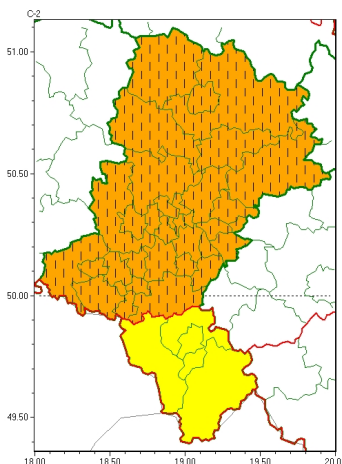

Zasięg ostrzeżeń w województwie

Upał
2024-06-29 12:26

WOJEWÓDZTWO ŁĄSKIE
OSTRZEŻENIA METEOROLOGICZNE ZBIORCZO NR 164
WYKAZ OBSZARÓW ZUSYCYCH OSTRZEŻENIEM
o godz. 12:26 dnia 29.06.2024

Zjawisko/Stopień zagrożenia	Upał/2 ZMIANA
Obszar (w nawiasie numer ostrzeżenia dla powiatu)	powiaty: białski(73), bieruńsko-lącki(73), Bytom(68), Chorzów(69), Częstochowa(71), częstochowski(71), Dąbrowa Górnicza(73), Gliwice(67), gliwicki(67), Jastrzębie-Zdrój(74), Jaworzno(73), Katowice(72), kłobucki(66), lubliniecki(68), mikołowski(70), Mysłowice(72), myszkowski(73), Piekary Śląskie(69), pszczyński(78), raciborski(74), Ruda Śląska(70), rybnicki(73), Rybnik(73), Siemianowice Śląskie(69), Sosnowiec(72), witochłowice(69), tarnogórski(67), Tychy(71), wodzisławski(74), Zabrze(67), zawierciański(75), życki(73)
Ważność	od godz. 12:19 dnia 29.06.2024 do godz. 20:00 dnia 30.06.2024
Prawdopodobieństwo	95%
Przebieg	Prognozuje się upały. Temperatura maksymalna w dzień od 31°C do 35°C. Temperatura minimalna w nocy od 18°C do 21°C.
SMS	IMGW-PIB OSTRZEŻENIA: UPAL/2 Łąskie (32 powiatów) od 12:19/29.06 do 20:00/30.06.2024 temp. maks 35 st, temp min 18 st. Dotyczy powiatów: białski, bieruńsko-lącki, Bytom, Chorzów, Częstochowa, częstochowski, Dąbrowa Górnicza, Gliwice, gliwicki, Jastrzębie-Zdrój, Jaworzno, Katowice, kłobucki, lubliniecki, mikołowski, Mysłowice, myszkowski, Piekary Śląskie, pszczyński, raciborski, Ruda Śląska, rybnicki, Rybnik, Siemianowice Śląskie, Sosnowiec, witochłowice, tarnogórski, Tychy, wodzisławski, Zabrze, zawierciański i życki.
RSO	Woj. Łąskie (32 powiatów), IMGW-PIB wydał ostrzeżenie drugiego stopnia o upałach
Uwagi	Podniesienie stopnia wydane ze względu na wydłużenie okresu ważności oraz wysokie temperatury minimalne w nocy z soboty na niedzielę - powyżej 18°C.
Zjawisko/Stopień zagrożenia	Upał/1