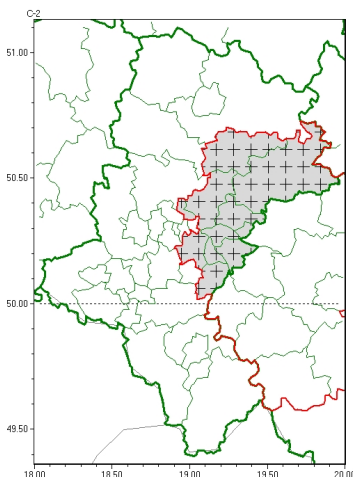

Zasięg komunikatu w województwie

Burze

Komunikat meteorologiczny z godz. 08:43 dnia 22.06.2024

Nazwa biura	IMGW-PIB Biuro Prognoz Meteorologicznych w Krakowie
Zjawiska	Burze
Obszar	województwo łódzkie powiaty: białski, białski, białski, Dąbrowa Górnicza, Jaworzno, Katowice, Mysłowice, myszkowski, Piekary Śląskie, Sosnowiec, zawierciański
Sytuacja meteorologiczna	W regionie z południowego zachodu na północny wschód i wschód przemieszcza się zorganizowana burza, która może dawać grad - 3-5 cm, krótkotrwałe ulewne opady deszczu 10-15 mm/ 10 minut oraz silne porywy wiatru 70-90 km/h.
Uwagi	Komunikat przygotowany na podstawie danych z systemów teledetekcji atmosfery oraz sieci pomiarowo-obszernych IMGW-PIB. Lokalnie zjawiska mogą mieć inny przebieg niż opisany.
Godzina i data wydania	godz. 08:43 dnia 22.06.2024
Opracowanie niniejsze i jego format, jako przedmiot prawa autorskiego podlega ochronie prawnej, zgodnie z przepisami ustawy z dnia 4 lutego 1994r o prawie autorskim i prawach pokrewnych (dz. U. z 2006 r. Nr 90, poz. 631 z późn. zm.). Wszelkie dalsze udostępnianie, rozpowszechnianie (przedruk, kopiowanie, wiadomości sms) jest dozwolone wyłącznie w formie dosłownej z bezwzględnym wskazaniem źródła informacji tj. IMGW-PIB.	