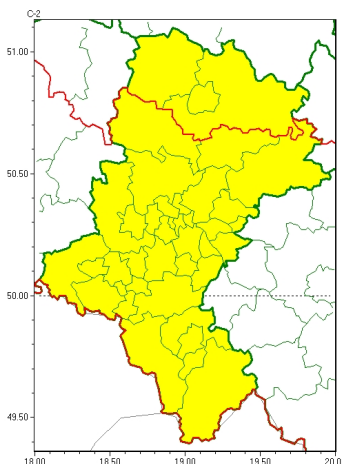

Zasięg ostrzeżeń w województwie

Burze
2024-06-06 11:33

WOJEWÓDZTWO ŁÓDZKIE
OSTRZEŻENIA METEOROLOGICZNE ZBIORCZO NR 130
WYKAZ OBSZARÓW ZUCIANYCH OSTRZEŻENIAMI
o godz. 11:33 dnia 06.06.2024

Zjawisko/Stopień zagrożenia	Burze/1
Obszar (w nawiasie numer ostrzeżenia dla powiatu)	powiaty: Czajkowska(57), czajkowski(57), kłobucki(53)
Ważność	od godz. 20:00 dnia 06.06.2024 do godz. 09:00 dnia 07.06.2024
Prawdopodobieństwo	70%
Przebieg	Prognozowane są burze, którym miejscami będą towarzyszyć silne opady deszczu od 20 mm do 35 mm oraz porywy wiatru do 85 km/h. Lokalnie grad.
SMS	IMGW-PIB OSTRZEŻENIA: BURZE/1 Łódzkie (3 powiaty) od 20:00/06.06 do 09:00/07.06.2024 deszcz 35 mm, porywy 85 km/h, grad. Dotyczy powiatów: Czajkowska, czajkowski i kłobucki.
RSO	Woj. Łódzkie (3 powiaty), IMGW-PIB wydał ostrzeżenie pierwszego stopnia o burzach
Uwagi	Stopień ostrzeżenia może ulec zmianie.
Zjawisko/Stopień zagrożenia	Burze/1
Obszar (w nawiasie numer ostrzeżenia dla powiatu)	powiaty: białski(59), bielski(71), Bielsko-Biała(70), bieruńsko-lędziński(59), Bytom(54), Chorzów(55), cieszyński(73), Dąbrowa Górnicza(59), Gliwice(53), gliwicki(53), Jastrzębie-Zdrój(58), Jaworzno(59), Katowice(58), lubliniecki(54), mikołowski(56), Mysłowice(58), myszkowski(59), Piekary Śląskie(55), pszczyński(62), raciborski(58), Ruda Śląska(56), rybnicki(57), Rybnik(57), Siemianowice Śląskie(55), Sosnowiec(58), wiatrychów(55), tarnogórski(53), Tychy(57), wodzisławski(58), Zabrze(53), zawierciański(61), żywiecki(76)