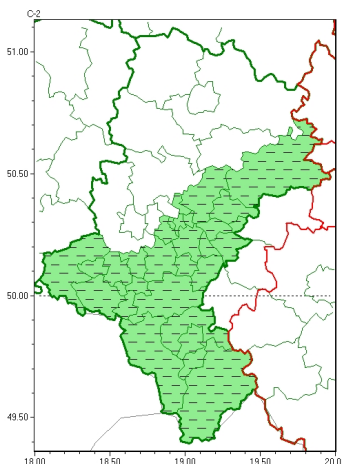

Zasięg ostrzeżeń w województwie

Silny deszcz z burzami
2024-06-04 18:20

WOJEWÓDZTWO ŁÓDZKIE
OSTRZEŻENIA METEOROLOGICZNE ZBIORCZO NR 129
WYKAZ OBSZARÓW ZUJCIANYCH OSTRZEŻENIAMI
o godz. 18:20 dnia 04.06.2024

Zjawisko/Stopień zagrożenia	Silny deszcz z burzami/1 ODWOŁANIE
Obszar (w nawiasie numer ostrzeżenia dla powiatu)	powiaty: białski(58), białski(58), bieruńsko-lędzki(58), Chorzów(54), Dąbrowa Górnicza(58), Jastrzębie-Zdrój(57), Jaworzno(58), Katowice(57), miński(55), Mysłowice(57), Piekary Śląskie(54), pszczyński(61), raciborski(57), Ruda Śląska(55), rybnicki(56), Rybnik(56), Siemianowice Śląskie(54), Sosnowiec(57), wiatryk(54), Tychy(56), wodzisławski(57), zawierciański(60), żywiec(56)
Czas odwołania	godz. 18:19 dnia 04.06.2024
Przyczyna	Zjawisko zakłócające
SMS	IMGW-PIB INFORMUJE: DESZCZ i BURZE/- 1 łódzkie (22 powiatów) 18:19/04.06.2024 ZJAWISKO ZAKŁÓCAJĄCE. Dotyczy powiatów: białski, bieruńsko-lędzki, Chorzów, Dąbrowa Górnicza, Jastrzębie-Zdrój, Jaworzno, Katowice, miński, Mysłowice, Piekary Śląskie, pszczyński, raciborski, Ruda Śląska, rybnicki, Rybnik, Siemianowice Śląskie, Sosnowiec, wiatryk, Tychy, wodzisławski, zawierciański i żywiec.
RSO	Woj. 1 łódzkie (22 powiatów), IMGW-PIB odwołał ostrzeżenie pierwszego stopnia o intensywnych opadach deszczu z burzami
Uwagi	Brak.
Zjawisko/Stopień zagrożenia	Silny deszcz z burzami/3 ODWOŁANIE
Obszar (w nawiasie numer ostrzeżenia dla powiatu)	powiaty: bielski(70), Bielsko-Biała(69), cieszyński(72), żywiec(75)
Czas odwołania	godz. 18:19 dnia 04.06.2024