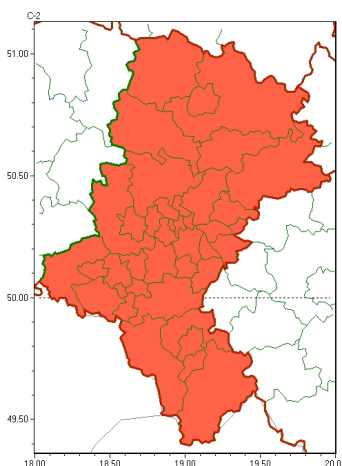

Zasięg ostrzeżeń w województwie

Burze
2024-06-22 01:13

WOJEWÓDZTWO ŁÓDZKIE
OSTRZEŻENIA METEOROLOGICZNE ZBIORCZO NR 150
WYKAZ OBYWATELI ZASIEGU OSTRZEŻENIA
o godz. 01:13 dnia 22.06.2024

Zjawisko/Stopień zagrożenia	Burze/1
Obszar (w nawiasie numer ostrzeżenia dla powiatu)	powiaty: białski(69), bielski(81), Bielsko-Biała(80), bieruńsko-lędziński(69), Bytom(64), Chorzów(65), cieszyński(83), Czestochowa(67), czestochowski(67), Dąbrowa Górnicza(69), Gliwice(63), gliwicki(63), Jastrzębie-Zdrój(69), Jaworzno(69), Katowice(68), kłobucki(62), lubliniecki(64), mikołowski(66), Mysłowice(68), myszkowski(69), Piekary Łódzkie(65), pszczyński(73), raciborski(69), Ruda Łódzka(66), rybnicki(68), Rybnik(68), Siemianowice Łódzkie(65), Sosnowiec(68), wiatrychów(65), tarnogórski(63), Tychy(67), wodzisławski(69), Zabrze(63), zawierciański(71), zory(68), ywiecki(86)
Ważność	od godz. 08:00 dnia 22.06.2024 do godz. 20:00 dnia 22.06.2024
Prawdopodobieństwo	80%
Przebieg	Prognozowane są burze, którym miejscami będą towarzyszyć silne opady deszczu od 20 mm do 30 mm oraz porywy wiatru do 75 km/h, lokalnie do 85 km. Miejscami grad.
SMS	IMGW-PIB OSTRZEŻENIA: BURZE/1 Łódzkie (wszystkie powiaty) od 08:00/22.06 do 20:00/22.06.2024 deszcz 30 mm, porywy 85 km/h, grad. Dotyczy powiatów: wszystkie powiaty.
RSO	Woj. Łódzkie (wszystkie powiaty), IMGW-PIB wydał ostrzeżenie pierwszego stopnia o burzach
Uwagi	Brak.
Zjawisko/Stopień zagrożenia	Burze/3